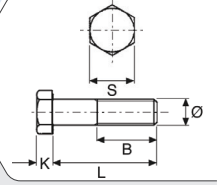

VITI PER METALLO TESTA ESAGONALE  
FILETTO PARZIALE  
HEXAGONAL HEAD BOLTS  
PARTIALLY THREADED

DIN 931  
UNI 5737  
ISO 4014

CLASSE 8.8 - CLASS 8.8

Ø	M5	M6	M8	M10	M12	M14	M16	M18	M20	M22	M24	M27	M30	M33	M36	M39
BxL≤120	16	18	22	26	30	34	38	42	46	50	54	60	66	72	78	84
Bx120>L≤200	-	-	-	32	36	40	44	48	52	56	60	66	72	78	84	90
BxL>200	-	-	-	45	49	53	57	61	65	69	73	79	85	91	97	103
S	8	10	13	17	19	22	24	27	30	32	36	41	46	50	55	60
K	3.5	4	5.3	6.4	7.5	8.8	10	11.5	12.5	14	15	17	18.7	21	22.5	25
L	30-80	30-120	30-145	35-200	40-200	45-200	50-230	50-200	60-300	60-300	60-300	70-300	80-300	100-300	100-300	120-300