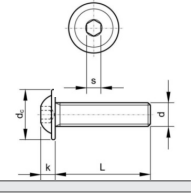

VITI TESTA BOMBATA  
FLANGIATE TX  
SOCKET BUTTON HEAD SCREWS  
WITH FLANGE TX

CLASSE 10.9 - CLASS 10.9

ISO 7380-2 TX

Ø	M3	M4	M5	M6	M8
A	T10	T20	T25	T30	T40
K	1,65	2,2	2,75	3,3	4,4
Dc	6,9	9,4	11,8	13,6	17,8
L	6-20	6-30	8-40	8-40	10-50