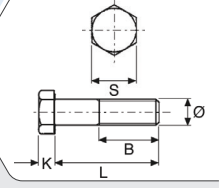

VITI PER METALLO TESTA ESAGONALE  
FILETTO PARZIALE  
HEXAGONAL HEAD BOLTS  
PARTIALLY THREADED

DIN 931  
UNI 5737  
ISO 4014

CLASSE 8.8 - CLASS 8.8

Ø	M5	M6	M8	M10	M12	M14	M16	M18	M20	M22	M24	M27	M30	M33	M36	M39
BxL≤120	16	18	22	26	30	34	38	42	46	50	54	60	66	72	78	84
Bx120>L≤200	-	-	-	32	36	40	44	48	52	56	60	66	72	78	84	90
BxL>200	-	-	-	45	49	53	57	61	65	69	73	79	85	91	97	103
S	8	10	13	17	19	22	24	27	30	32	36	41	46	50	55	60
K	3.5	4	5.3	6.4	7.5	8.8	10	11.5	12.5	14	15	17	18.7	21	22.5	25
L	30-80	30-120	30-145	35-200	40-200	45-200	50-230	50-200	60-300	60-300	60-300	70-300	80-300	100-300	100-300	120-300