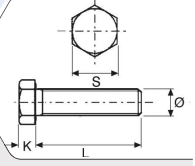

**VITI PER METALLO TESTA ESAGONALE  
FILETTO TOTALE  
HEXAGONAL HEAD BOLTS  
FULLY THREADED**

DIN 933  
UNI 5739  
ISO 4017

**CLASSE 8.8 - CLASS 8.8**

Ø	M4	M5	M6	M8	M10	M12	M14	M16	M18	M20	M22	M24	M27	M30	M33	M36
S	7	8	10	13	17	19	22	24	27	30	32	36	41	46	50	55
K	2.8	3.5	4	5.3	6.4	7.5	8.8	10	11.5	12.5	14	15	17	18.7	21	22.5
L	10-45	10-50	10-90	10-120	16-150	16-150	20-150	20-150	30-120	30-150	40-100	40-150	50-150	60-150	60-150	70-150