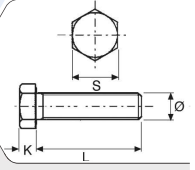

**ZINCATE BIANCHE - WHITE ZINC CR.3**

Ø x L	Scatola/Box n°	Pacco/Pack n°	Pallet n°	Prezzo/Price €/100 pz
8 x 45	200	800	28.800	15,95
8 x 50	200	800	28.800	17,05
8 x 55	200	800	28.800	18,30
8 x 60	200	800	28.800	20,10
8 x 65	200	800	28.800	22,70
8 x 70	200	800	28.800	25,80
8 x 80	200	600	21.600	29,75
8 x 90	100	600	21.600	33,80
8 x 100	100	600	21.600	39,10
8 x 110	NEW 140	560	20.160	82,60
8 x 120	100	400	14.400	88,30
8 x 130	NEW 120	480	17.280	146,75
8 x 140	NEW 120	480	17.280	177,56
8 x 150	NEW 110	440	15.840	201,82
8 x 160	NEW 100	400	14.400	213,32
10 x 16	200	800	28.800	17,65
10 x 20	200	800	28.800	19,10
10 x 25	200	800	28.800	20,75
10 x 30	100	800	28.800	22,60
10 x 35	100	600	21.600	24,25
10 x 40	100	600	21.600	25,75
10 x 45	100	600	21.600	27,75
10 x 50	100	600	21.600	29,35
10 x 55	100	400	14.400	31,15
10 x 60	100	400	14.400	33,40
10 x 65	100	400	14.400	37,10
10 x 70	100	400	14.400	40,35
10 x 75	100	400	14.400	42,85
10 x 80	100	400	14.400	46,35
10 x 90	50	300	10.800	54,95
10 x 100	50	300	10.800	63,70
10 x 110	50	300	10.800	107,81
10 x 120	50	300	10.800	116,72
10 x 130	50	200	7.200	144,73
10 x 140	50	200	7.200	177,56
10 x 150	50	200	7.200	201,94
10 x 160	NEW 60	240	8.640	213,38
10 x 170	NEW 60	240	8.640	247,85
10 x 180	NEW 55	220	7.920	247,85
10 x 190	NEW 55	220	7.920	265,20
10 x 200	NEW 50	200	7.200	265,20
12 x 16	200	600	21.600	25,10
12 x 20	150	600	21.600	27,30
12 x 25	100	600	21.600	29,80
12 x 30	100	400	14.400	32,50

**VITI PER METALLO TESTA ESAGONALE  
FILETTO TOTALE  
HEXAGONAL HEAD BOLTS  
FULLY THREADED**

DIN 933  
UNI 5739  
ISO 4017

**CLASSE 8.8 - CLASS 8.8**

Ø	M4	M5	M6	M8	M10	M12	M14	M16	M18	M20	M22	M24	M27	M30	M33	M36
S	7	8	10	13	17	19	22	24	27	30	32	36	41	46	50	55
K	2.8	3.5	4	5.3	6.4	7.5	8.8	10	11.5	12.5	14	15	17	18.7	21	22.5
L	10-45	10-50	10-90	10-160	16-200	16-200	20-150	20-200	30-120	30-200	40-100	40-200	50-200	60-200	60-150	70-150