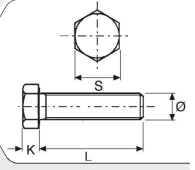

**VITI PER METALLO TESTA ESAGONALE  
FILETTO TOTALE  
HEXAGONAL HEAD BOLTS  
FULLY THREADED**

DIN 933  
UNI 5739  
ISO 4017

**CLASSE 8.8 - CLASS 8.8**

Ø	M4	M5	M6	M8	M10	M12	M14	M16	M18	M20	M22	M24	M27	M30	M33	M36
S	7	8	10	13	17	19	22	24	27	30	32	36	41	46	50	55
K	2.8	3.5	4	5.3	6.4	7.5	8.8	10	11.5	12.5	14	15	17	18.7	21	22.5
L	10-45	10-50	10-90	10-120	16-150	16-150	20-150	20-150	30-120	30-150	40-100	40-150	50-150	60-150	60-150	70-150