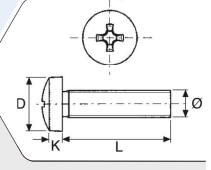

VITI PER METALLO IMPRONTA CROCE MACHINE SCREWS

DIN 7985
UNI 7687
ISO 7045

TESTA CILINDRICA - PAN HEAD CLASSE 4.8 - CLASS 4.8

Ø	M2	M2.5	M3	M4	M5	M6	M8
D	4	5	6	8	10	12	16
K	1.6	2	2.4	3.1	3.8	4.6	6
L	4 - 20	4 - 20	4 - 60	5 - 70	6 - 80	8 - 100	10 - 80