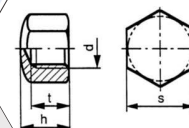

DIN 1587

∅	M5	M6	M8	M10	M12	M14	M16
h	10	12	15	18	22	25	28
S	8	10	13	17	19	22	24

GREZZI - PLAIN

∅ x L	Scatola/Box n°	Pacco/Pack n°	Pallet n°	Prezzo/Price €/100 pz
M5	1.000	8.000	288.000	11,00
M6	1.000	4.000	144.000	18,00
M8	500	2.000	72.000	33,00
M10	250	1.000	36.000	70,00

GREZZI - PLAIN

∅ x L	Scatola/Box n°	Pacco/Pack n°	Pallet n°	Prezzo/Price €/100 pz
M12	200	600	21.600	100,00
M14	100	400	14.400	160,00
M16	80	320	11.520	180,00

DADI ESAGONALI CIECHI HEXAGON CAP NUTS

DIN 917

CLASSE 8 - CLASS 8

∅	M5	M6	M8	M10	M12
h	5.5	6.75	8.75	10.8	13
S	8	10	13	17	19

ZINCATI BIANCHI - WHITE ZINC CR.3

new

∅ x L	Scatola/Box n°	Pacco/Pack n°	Pallet n°	Prezzo/Price €/100 pz
M5	NEW 2.000	8.000	288.000	3,80
M6	NEW 1.000	4.000	144.000	5,50
M8	NEW 500	2.000	72.000	9,60