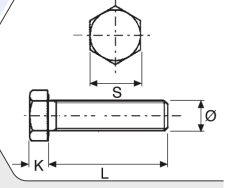

VITERIE  
SCREWS

BULLONERIA  
BOLTS

DADI  
NUTS

RONDELLE  
WASHERS

ALTRI PRODOTTI  
OTHER ITEMS

**VITI PER METALLO TESTA ESAGONALE  
FILETTO TOTALE  
HEXAGONAL HEAD BOLTS  
FULLY THREADED**

DIN 933  
UNI 5739  
ISO 4017

**CLASSE 8.8 - CLASS 8.8**

Ø	M4	M5	M6	M8	M10	M12	M14	M16	M18	M20	M22	M24	M27	M30	M33	M36
S	7	8	10	13	17	19	22	24	27	30	32	36	41	46	50	55
K	2.8	3.5	4	5.3	6.4	7.5	8.8	10	11.5	12.5	14	15	17	18.7	21	22.5
L	10-45	10-50	10-90	10-120	16-150	16-150	20-150	20-150	30-120	30-150	40-100	40-150	50-150	60-150	60-150	70-150