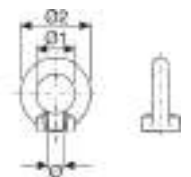

DIN 580

**ACCIAIO C15 CEMENTATO - HARDENED C15 STEEL**

Ø	M6	M8	M10	M12	M16	M20	M24	M27	M30
Ø 1	20	20	25	30	35	40	50	54	60
Ø 2	36	36	45	54	63	72	90	98	108

**ZINCATI BIANCHI - WHITE ZINC CR.3**

new

Ø x L	Scatola/Box n°	Pacco/Pack n°	Pallet n°	Prezzo/Price €/100 pz
M6	100	400	14.400	78,00
M8	100	400	14.400	82,00
M10	50	200	7.200	115,00
M12	30	120	4.320	165,00
M16	15	60	2.160	260,00

**ZINCATI BIANCHI - WHITE ZINC CR.3**

new

Ø x L	Scatola/Box n°	Pacco/Pack n°	Pallet n°	Prezzo/Price €/100 pz	
M20	10	40	1.440	380,00	
M24	6	24	864	760,00	
M27	NEW	5	15	540	2.100,00
M30	NEW	5	15	540	2.200,00

DIN 582

**ACCIAIO C15 CEMENTATO - HARDENED C15 STEEL**

Ø	M6	M8	M10	M12	M16	M20	M24	M27	M30
Ø 1	20	20	25	30	35	40	50	50	60
Ø 2	36	36	45	54	63	72	90	90	108

**ZINCATI BIANCHI - WHITE ZINC CR.3**

new

Ø x L	Scatola/Box n°	Pacco/Pack n°	Pallet n°	Prezzo/Price €/100 pz
M6	100	400	14.400	78,00
M8	100	400	14.400	82,00
M10	50	200	7.200	115,00
M12	50	150	5.400	165,00
M16	20	80	2.880	260,00