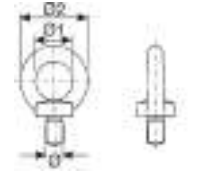

DIN 580

**ACCIAIO C15 CEMENTATO - HARDENED C15 STEEL**

Ø	M6	M8	M10	M12	M16	M20	M24	M27	M30
Ø 1	20	20	25	30	35	40	50	54	60
Ø 2	36	36	45	54	63	72	90	98	108

**ZINCATI BIANCHI - WHITE ZINC CR.3**

new

Ø x L	Scatola/Box n°	Pacco/Pack n°	Pallet n°	Prezzo/Price €/100 pz
M6	100	400	14.400	78,00
M8	100	400	14.400	82,00
M10	50	200	7.200	115,00
M12	30	120	4.320	165,00
M16	15	60	2.160	260,00

**ZINCATI BIANCHI - WHITE ZINC CR.3**

new

Ø x L	Scatola/Box n°	Pacco/Pack n°	Pallet n°	Prezzo/Price €/100 pz	
M20	10	40	1.440	380,00	
M24	6	24	864	760,00	
M27	NEW	5	15	540	2.100,00
M30	NEW	5	15	540	2.200,00

DIN 582

**ACCIAIO C15 CEMENTATO - HARDENED C15 STEEL**

Ø	M6	M8	M10	M12	M16	M20	M24	M27	M30
Ø 1	20	20	25	30	35	40	50	50	60
Ø 2	36	36	45	54	63	72	90	90	108

**ZINCATI BIANCHI - WHITE ZINC CR.3**

new

Ø x L	Scatola/Box n°	Pacco/Pack n°	Pallet n°	Prezzo/Price €/100 pz
M6	100	400	14.400	78,00
M8	100	400	14.400	82,00
M10	50	200	7.200	115,00
M12	50	150	5.400	165,00
M16	20	80	2.880	260,00