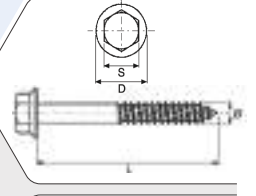

ACCIAIO AL CARBONIO CEMENTATO - HARDENED CARBON STEEL

Ø	6.3
S	10
D	14.4
L	16 - 150

ZINCATE BIANCHE - WHITE ZINC CR.3

Ø x L	Scatola/Box n°	Pacco/Pack n°	Pallet n°	Prezzo/Price €/100 pz
6.3 x 16	500	2.000	72.000	5,40
6.3 x 20	200	1.600	72.000	5,70
6.3 x 25	200	1.600	72.000	6,20
6.3 x 30	200	1.200	54.000	7,40
6.3 x 35	200	1.200	54.000	7,60
6.3 x 40	100	800	36.000	8,30
6.3 x 45	250	1.000	40.000	8,80
6.3 x 50	200	800	36.000	9,80
6.3 x 60	100	600	27.000	10,80

ZINCATE BIANCHE - WHITE ZINC CR.3

Ø x L	Scatola/Box n°	Pacco/Pack n°	Pallet n°	Prezzo/Price €/100 pz
6.3 x 70	100	600	27.000	11,70
6.3 x 80	100	600	27.000	13,00
6.3 x 90	100	400	18.000	16,70
6.3 x 100	100	400	18.000	18,50
6.3 x 110	100	400	18.000	21,50
6.3 x 120	100	400	18.000	22,40
6.3 x 130	100	400	18.000	27,00
6.3 x 140	100	400	18.000	29,00
6.3 x 150	100	400	18.000	32,00