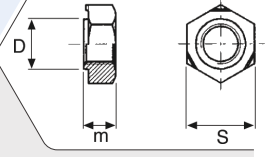

DADI ESAGONALI A SALDARE WELDING NUTS

ACCIAIO - STEEL C. 0,25% MAX

DIN 929

Ø	M4	M5	M6	M8	M10	M12	M16
S	9	10	11	14	17	19	24
m	3,5	4	5	6,5	8	10	13
D	6	7	8	10,5	12,5	14,8	18,8

GREZZI - PLAIN

new

Ø x L	Scatola/Box n°	Pacco/Pack n°	Pallet n°	Prezzo/Price €/100 pz
M4	4.000	16.000	576.000	1,50
M5	2.000	12.000	432.000	1,60
M6	2.000	8.000	288.000	1,80
M8	1.000	4.000	144.000	3,20

GREZZI - PLAIN

new

Ø x L	Scatola/Box n°	Pacco/Pack n°	Pallet n°	Prezzo/Price €/100 pz
M10	500	2.000	72.000	6,15
M12	250	1.500	54.000	8,50
M16	NEW 100	600	21.600	34,00

DADI QUADRI A SALDARE SQUARE WELDING NUTS

ACCIAIO - STEEL C. 0,25% MAX

DIN 928

Ø	M4	M5	M6	M8	M10
S	7	9	10	14	17
m	3,5	4,2	5	6,5	8

GREZZI - PLAIN

Ø x L	Scatola/Box n°	Pacco/Pack n°	Pallet n°	Prezzo/Price €/100 pz
M4	4.000	16.000	576.000	1,60
M5	2.000	12.000	432.000	1,70
M6	2.000	8.000	288.000	1,90