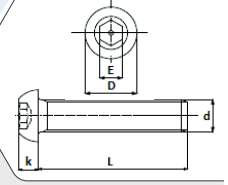

VITI TESTA BOMBATA CON ESAGONO INCASSATO HEXAGON SOCKET BUTTON HEAD SCREWS

ISO 7380

CLASSE 10.9 - CLASS 10.9

Ø	M4	M5	M6	M8	M10
E	2.5	3	4	5	6
K	2.2	2.75	3.3	4.4	5.5
D	7.6	9.5	10.5	14	17.5
L	8-30	10-40	10-40	16-50	20-40