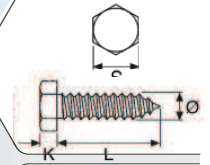

*lunghezza filetto 60 mm - *thread length 60 mm

DIN 7982
UNI 6955
ISO 7050

**TESTA SVASATA - FLAT HEAD
ACCIAIO AL CARBONIO CEMENTATO - HARDENED CARBON STEEL**

Ø	2.2 (2)	2.9 (4)	3.5 (6)	3.9 (7)	4.2 (8)	4.8 (10)	5.5 (12)	6.3 (14)
D	4.3	5.5	6.8	7.5	8.1	9.5	10.8	12.4
K	1.3	1.7	2.1	2.3	2.5	3	3.4	3.8
L	6.5 - 16	6.5 - 25	9.5 - 50	9.5 - 50	9.5 - 60	13 - 100	13 - 90	16 - 60

*lunghezza filetto 60 mm - *thread length 60 mm

VITERIA
SCREWS
BULLONERIA
BOLTS
DADI
NUTS
RONDELLE
WASHERS
ALTRI PRODOTTI
OTHER ITEMS

VITI AUTOFILETTANTI TESTA ESAGONALE HEXAGONAL HEAD SELF TAPPING SCREWS

DIN 7976
UNI 6949
ISO 1479

SENZA RONDELLA - *WITHOUT WASHER* ACCIAIO AL CARBONIO CEMENTATO - *HARDENED CARBON STEEL*

Ø	3.5 (6)	4.2 (8)	4.8 (10)	5.5 (12)	6.3 (14)
S	5.5	7	8	8	10
K	2.3	2.8	3	4	4.8
L	13 - 25	9.5 - 32	9.5 - 32	16 - 38	13 - 50